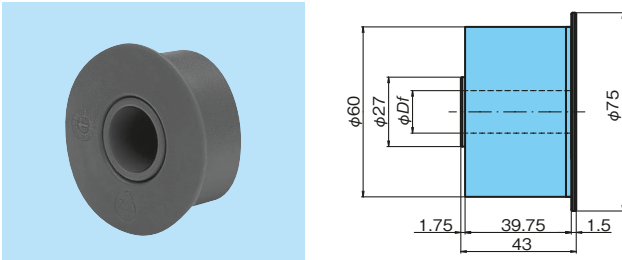

リターンローラ・ガイドフランジ

リターンローラ・ガイドフランジ

■リターンローラ

■ガイドフランジ (TP-C12890T-RR 用)

■左右分割リターンローラ (フランジなし)

■左右分割リターンローラ (フランジ付)

■ガイドフランジ (左右分割タイプ用)

●形番表示例

トップチェーンコンポーネント コード 略式記号

TP-C **12890T** — **RR**

RR: リターンローラ
GF: ガイドフランジ

※文字・記号の間はスペースをつめてください。

※ リターンローラはコンベヤの帰り側でチェーン上面の受けとしてご使用ください。

材質: ポリアミド

商品コード	形番	色	MB相当品
K163301	TP-C12890T-RR	黒	MB11-5069-RR

注) 1. 在庫品です。
2. 白色は製作中止になりました。

材質: ポリアミド

商品コード	形番	色	MB相当品
K163321	TP-C12891T-GF	黒	MB37-5070-GF

注) 1. 在庫品です。
2. TP-C12890T-RR (上記) にのみ取付けできます。
3. 白色は製作中止になりました。

材質: 高密度ポリエチレン

色: 黒

商品コード	形番	軸径 Df	MB相当品
K163306	TP-C122113NT-RR	15.5	MB554-695141-RR
K163309	TP-C12535NT-RR	20.5	MB554-695171-RR

注) 1. 在庫品です。
2. TP-C12535NT-RRは幅広チェーンに適します。

材質: 高密度ポリエチレン

色: 黒

商品コード	形番	軸径 Df	MB相当品
K163307	TP-C122116NT-RR	15.5	MB556-695221-RR
K163310	TP-C12536NT-RR	20.5	MB556-695251-RR

注) 1. 在庫品です。
2. TP-C12536NT-RRは幅広チェーンに適します。