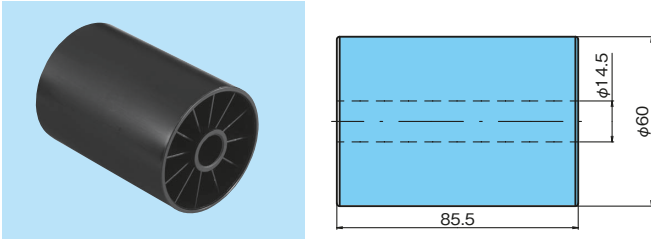

リターンローラ・ガイドフランジ

リターンローラ・ガイドフランジ

■リターンローラ

■ガイドフランジ (TP-C12890T-RR 用)

■左右分割リターンローラ (フランジなし)

■左右分割リターンローラ (フランジ付)

■ガイドフランジ (左右分割タイプ用)

●形番表示例

トップチェーンコンポーネント コード 略式記号

TP-C **12890T** — **RR**

RR: リターンローラ
GF: ガイドフランジ

※文字・記号の間はスペースをつめてください。

※ リターンローラはコンベヤの帰り側でチェーン上面の受けとしてご使用ください。

材質: ポリアミド

商品コード	形番	色	MB相当品
K163301	TP-C12890T-RR	黒	MB11-5069-RR

注) 1. 在庫品です。
2. 白色は製作中止になりました。

材質: ポリアミド

商品コード	形番	色	MB相当品
K163321	TP-C12891T-GF	黒	MB37-5070-GF

注) 1. 在庫品です。
2. TP-C12890T-RR (上記) にのみ取付けできます。
3. 白色は製作中止になりました。

材質: 高密度ポリエチレン

色: 黒

商品コード	形番	軸径 Df	MB相当品
K163306	TP-C122113NT-RR	15.5	MB554-695141-RR
K163309	TP-C12535NT-RR	20.5	MB554-695171-RR

注) 1. 在庫品です。
2. TP-C12535NT-RRは幅広チェーンに適します。

材質: 高密度ポリエチレン

色: 黒

商品コード	形番	軸径 Df	MB相当品
K163307	TP-C122116NT-RR	15.5	MB556-695221-RR
K163310	TP-C12536NT-RR	20.5	MB556-695251-RR

注) 1. 在庫品です。
2. TP-C12536NT-RRは幅広チェーンに適します。