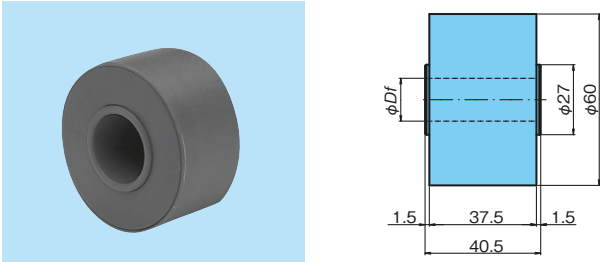

リターンローラ・ガイドフランジ

リターンローラ・ガイドフランジ

■リターンローラ

■ガイドフランジ (TP-C12890T-RR 用)

■左右分割リターンローラ (フランジなし)

■左右分割リターンローラ (フランジ付)

■ガイドフランジ (左右分割タイプ用)

●形番表示例

トップチェーンコンポーネント コード 略式記号

TP-C **12890T** — **RR**

RR: リターンローラ
GF: ガイドフランジ

※文字・記号の間はスペースをつめてください。

※ リターンローラはコンベヤの帰り側でチェーン上面の受けとしてご使用ください。

材質: ポリアミド

商品コード	形番	色	MB相当品
K163301	TP-C12890T-RR	黒	MB11-5069-RR

注) 1. 在庫品です。
2. 白色は製作中止になりました。

材質: ポリアミド

商品コード	形番	色	MB相当品
K163321	TP-C12891T-GF	黒	MB37-5070-GF

注) 1. 在庫品です。
2. TP-C12890T-RR (上記) にのみ取付けできます。
3. 白色は製作中止になりました。

材質: 高密度ポリエチレン

色: 黒

商品コード	形番	軸径 Df	MB相当品
K163306	TP-C122113NT-RR	15.5	MB554-695141-RR
K163309	TP-C12535NT-RR	20.5	MB554-695171-RR

注) 1. 在庫品です。
2. TP-C12535NT-RRは幅広チェーンに適します。

材質: 高密度ポリエチレン

色: 黒

商品コード	形番	軸径 Df	MB相当品
K163307	TP-C122116NT-RR	15.5	MB556-695221-RR
K163310	TP-C12536NT-RR	20.5	MB556-695251-RR

注) 1. 在庫品です。
2. TP-C12536NT-RRは幅広チェーンに適します。