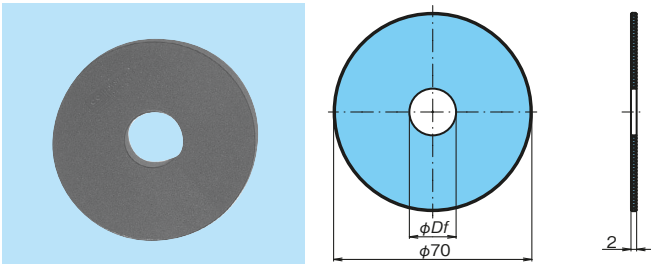

リターンローラ・ガイドフランジ

リターンローラ・ガイドフランジ

■リターンローラ

■ガイドフランジ (TP-C12890T-RR 用)

■左右分割リターンローラ (フランジなし)

■左右分割リターンローラ (フランジ付)

■ガイドフランジ (左右分割タイプ用)

●形番表示例

トップチェーンコンポーネント コード 略式記号

TP-C **12890T** — **RR**

RR: リターンローラ
GF: ガイドフランジ

※文字・記号の間はスペースをつめてください。

※ リターンローラはコンベヤの帰り側でチェーン上面の受けとしてご使用ください。

材質: ポリアミド

商品コード	形番	色	MB相当品
K163301	TP-C12890T-RR	黒	MB11-5069-RR

注) 1. 在庫品です。
2. 白色は製作中止になりました。

材質: ポリアミド

商品コード	形番	色	MB相当品
K163321	TP-C12891T-GF	黒	MB37-5070-GF

注) 1. 在庫品です。
2. TP-C12890T-RR (上記) にのみ取付けできます。
3. 白色は製作中止になりました。

材質: 高密度ポリエチレン

色: 黒

商品コード	形番	軸径 Df	MB相当品
K163306	TP-C122113NT-RR	15.5	MB554-695141-RR
K163309	TP-C12535NT-RR	20.5	MB554-695171-RR

注) 1. 在庫品です。
2. TP-C12535NT-RRは幅広チェーンに適します。

材質: 高密度ポリエチレン

色: 黒

商品コード	形番	軸径 Df	MB相当品
K163307	TP-C122116NT-RR	15.5	MB556-695221-RR
K163310	TP-C12536NT-RR	20.5	MB556-695251-RR

注) 1. 在庫品です。
2. TP-C12536NT-RRは幅広チェーンに適します。