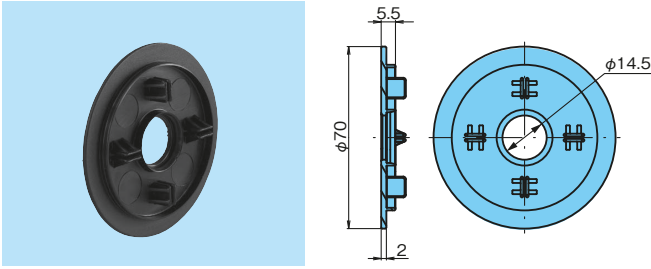

リターンローラ・ガイドフランジ

リターンローラ・ガイドフランジ

■リターンローラ

■ガイドフランジ (TP-C12890T-RR 用)

■左右分割リターンローラ (フランジなし)

■左右分割リターンローラ (フランジ付)

■ガイドフランジ (左右分割タイプ用)

●形番表示例

トップチェーンコンポーネント コード 略式記号

TP-C **12890T** — **RR**

RR: リターンローラ
GF: ガイドフランジ

※文字・記号の間はスペースをつめてください。

※ リターンローラはコンベヤの帰り側でチェーン上面の受けとしてご使用ください。

材質: ポリアミド

商品コード	形番	色	MB相当品
K163301	TP-C12890T-RR	黒	MB11-5069-RR

注) 1. 在庫品です。
2. 白色は製作中止になりました。

材質: ポリアミド

商品コード	形番	色	MB相当品
K163321	TP-C12891T-GF	黒	MB37-5070-GF

注) 1. 在庫品です。
2. TP-C12890T-RR (上記) にのみ取付けできます。
3. 白色は製作中止になりました。

材質: 高密度ポリエチレン

色: 黒

商品コード	形番	軸径 Df	MB相当品
K163306	TP-C122113NT-RR	15.5	MB554-695141-RR
K163309	TP-C12535NT-RR	20.5	MB554-695171-RR

注) 1. 在庫品です。
2. TP-C12535NT-RRは幅広チェーンに適します。

材質: 高密度ポリエチレン

色: 黒

商品コード	形番	軸径 Df	MB相当品
K163307	TP-C122116NT-RR	15.5	MB556-695221-RR
K163310	TP-C12536NT-RR	20.5	MB556-695251-RR

注) 1. 在庫品です。
2. TP-C12536NT-RRは幅広チェーンに適します。